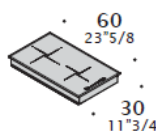

*Dettagli tecnici.*

**DIMENSIONI**

Composizione con ante battenti.

Composizione con cestoni.

Composizione con frigo a cassetto.

**ACCESSORI PER PIANI**

Per le specifiche tecniche degli elettrodomestici, vedere il listino dedicato.

Piano con due fori L30 (11 3/4).  
L 180 (70 7/8)  
P 70 (27 1/2)

Piano cottura a induzione 2 zone

Barbeque

Piano cottura 2 fuochi

Teppanyaki

Piano con un foro L60 (23 5/8).  
L 180 (70 7/8)  
P 70 (27 1/2)

Piano cottura a induzione 4 zone.

Piano cottura 4 fuochi.

**ELETTRODOMESTICI PER BASI INDOOR**

*In Acciaio Inox. Dimensioni 46 x 60 x 60.*

*Forno ad incasso con  
microonde combinato.*

*Forno ad incasso  
vapore combinato.*