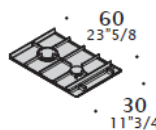

*Dettagli tecnici.*

**DIMENSIONI**

Composizione con ante battenti.

Composizione con cestoni.

Composizione con frigo a cassetto.

**ACCESSORI PER PIANI**

Per le specifiche tecniche degli elettrodomestici, vedere il listino dedicato.

Piano con due fori L30 (11 3/4).  
L 180 (70 7/8)  
P 70 (27 1/2)

Piano cottura a induzione 2 zone

Barbeque

Piano cottura 2 fuochi

Teppanyaki

Piano con un foro L60 (23 5/8).  
L 180 (70 7/8)  
P 70 (27 1/2)