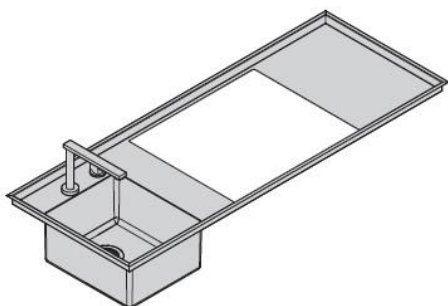

Piano con due fori L30 (11 3/4).  
L 180 (70 7/8)  
P 70 (27 1/2)

Piano cottura a induzione 2 zone

Barbeque

Piano cottura 2 fuochi

Teppanyaki

Piano con un foro L60 (23 5/8).  
L 180 (70 7/8)  
P 70 (27 1/2)

Piano cottura a induzione 4 zone.

Piano cottura 4 fuochi.

**ELETTRODOMESTICI PER BASI INDOOR**

*In Acciaio Inox. Dimensioni 46 x 60 x 60.*

*Forno ad incasso con  
microonde combinato.*

*Forno ad incasso  
vapore combinato.*