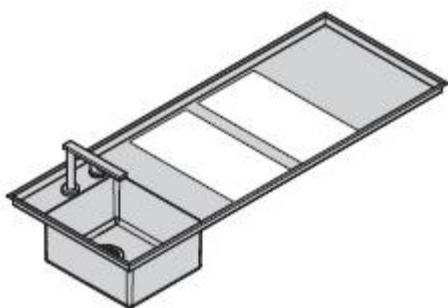

*Dettagli tecnici.*

**DIMENSIONI**

Composizione con ante battenti.

Composizione con cestoni.

Composizione con frigo a cassetto.

**ACCESSORI PER PIANI**

Per le specifiche tecniche degli elettrodomestici, vedere il listino dedicato.

Piano con due fori L30 (11 3/4).  
L 180 (70 7/8)  
P 70 (27 1/2)

Piano cottura a induzione 2 zone

Barbeque

Piano cottura 2 fuochi

Teppanyaki

Piano con un foro L60 (23 5/8).  
L 180 (70 7/8)  
P 70 (27 1/2)