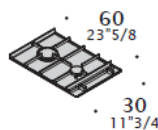

*Set pattumiera per anta battente.*

21 LT

10 + 10 LT

10 + 10 + 16 LT

16 + 21 LT

**DIMENSIONI**

Composizione con ante battenti.

Composizione con cestoni.

**ACCESSORI PER PIANI**

Per le specifiche tecniche degli elettrodomestici, vedere il listino dedicato.

Piano con due fori L30 (11 3/4).  
L 180 (70 7/8)  
P 70 (27 1/2)

Piano cottura a induzione 2 zone

Barbeque

Piano cottura 2 fuochi

Teppanyaki

Piano con un foro L60 (23 5/8).  
L 180 (70 7/8)  
P 70 (27 1/2)

Piano cottura a induzione 4 zone.

Piano cottura 4 fuochi.