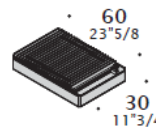

*Dettagli tecnici.*

**DIMENSIONI**

Composizione con ante battenti.

Composizione con cestoni.

Composizione con frigo a cassetto.

**ACCESSORI PER PIANI**

Per le specifiche tecniche degli elettrodomestici, vedere il listino dedicato.

Piano con due fori L30 (11 3/4).  
L 180 (70 7/8)  
P 70 (27 1/2)

Piano cottura a induzione 2 zone

Barbeque

Piano cottura 2 fuochi

Teppanyaki

Piano con un foro L60 (23 5/8).  
L 180 (70 7/8)  
P 70 (27 1/2)