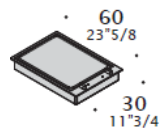

Teppanyaki