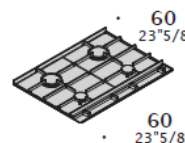

Piano con due fori L30 (11 3/4).  
L 180 (70 7/8)  
P 70 (27 1/2)

Piano cottura a induzione 2 zone

Barbeque

Piano cottura 2 fuochi

Teppanyaki

Piano con un foro L60 (23 5/8).  
L 180 (70 7/8)  
P 70 (27 1/2)

Piano cottura a induzione 4 zone.

Piano cottura 4 fuochi.

**ELETTRODOMESTICI PER BASI INDOOR**

*In Acciaio Inox. Dimensioni 46 x 60 x 60.*

*Forno ad incasso con  
microonde combinato.*

*Forno ad incasso  
vapore combinato.*