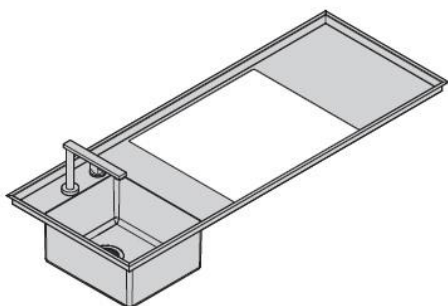

Piano con un foro L60 (23 5/8).
L 180 (70 7/8)
P 70 (27 1/2)