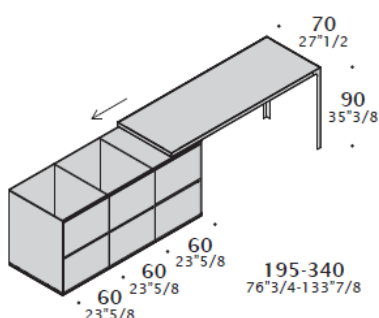

*Set pattumiera per anta battente.*

21 LT

10 + 10 LT

10 + 10 + 16 LT

16 + 21 LT

**DIMENSIONI**

Composizione con ante battenti.

Composizione con cestoni.

**ACCESSORI PER PIANI**

Per le specifiche tecniche degli elettrodomestici, vedere il listino dedicato.

Piano con due fori L30 (11 3/4).  
L 180 (70 7/8)  
P 70 (27 1/2)

Piano cottura a induzione 2 zone

Barbeque