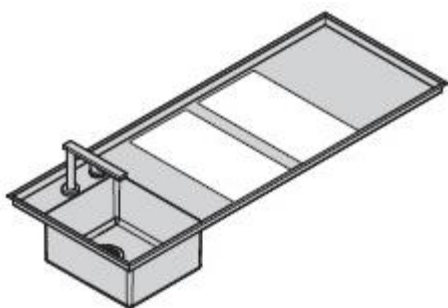

*Set pattumiera per anta battente.*

21 LT

10 + 10 LT

10 + 10 + 16 LT

16 + 21 LT

**DIMENSIONI**

Composizione con ante battenti.

Composizione con cestoni.

**ACCESSORI PER PIANI**

Per le specifiche tecniche degli elettrodomestici, vedere il listino dedicato.

Piano con due fori L30 (11 3/4).  
L 180 (70 7/8)  
P 70 (27 1/2)

Piano cottura a induzione 2 zone

Barbeque