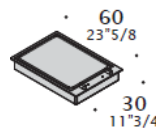

Piano con due fori L30 (11 3/4).  
L 180 (70 7/8)  
P 70 (27 1/2)

Piano cottura a induzione 2 zone

Barbeque

Piano cottura 2 fuochi

Teppanyaki

Piano con un foro L60 (23 5/8).  
L 180 (70 7/8)  
P 70 (27 1/2)

Piano cottura a induzione 4 zone.

Piano cottura 4 fuochi.

**ELETTRODOMESTICI PER BASI INDOOR**

*In Acciaio Inox. Dimensioni 46 x 60 x 60.*

*Forno ad incasso con  
microonde combinato.*

*Forno ad incasso  
vapore combinato.*