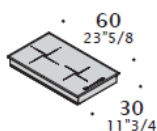

*Set pattumiera per anta battente.*

21 LT

10 + 10 LT

10 + 10 + 16 LT

16 + 21 LT

**DIMENSIONI**

Composizione con ante battenti.

Composizione con cestoni.

**ACCESSORI PER PIANI**

Per le specifiche tecniche degli elettrodomestici, vedere il listino dedicato.

Piano con due fori L30 (11 3/4).  
L 180 (70 7/8)  
P 70 (27 1/2)

Piano cottura a induzione 2 zone

Barbeque