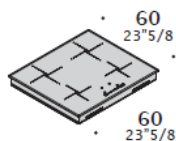

Piano con due fori L30 (11 3/4).  
L 180 (70 7/8)  
P 70 (27 1/2)

Piano cottura a induzione 2 zone

Barbeque

Piano cottura 2 fuochi

Teppanyaki

Piano con un foro L60 (23 5/8).  
L 180 (70 7/8)  
P 70 (27 1/2)

Piano cottura a induzione 4 zone.

Piano cottura 4 fuochi.

**ELETTRODOMESTICI PER BASI INDOOR**

*In Acciaio Inox. Dimensioni 46 x 60 x 60.*

*Forno ad incasso con  
microonde combinato.*

*Forno ad incasso  
vapore combinato.*