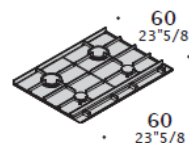

**ACCESSORI PER PIANI**

Per le specifiche tecniche degli elettrodomestici, vedere il listino dedicato.

Piano con due fori L30 (11 3/4).  
L 180 (70 7/8)  
P 70 (27 1/2)

Piano cottura a induzione 2 zone

Barbeque

Piano cottura 2 fuochi

Teppanyaki

Piano con un foro L60 (23 5/8).  
L 180 (70 7/8)  
P 70 (27 1/2)

Piano cottura a induzione 4 zone.

Piano cottura 4 fuochi.