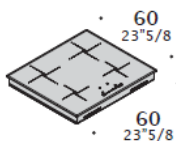

*Set pattumiera per anta battente.*

21 LT

10 + 10 LT

10 + 10 + 16 LT

16 + 21 LT

**DIMENSIONI**

Composizione con ante battenti.

Composizione con cestoni.

**ACCESSORI PER PIANI**

Per le specifiche tecniche degli elettrodomestici, vedere il listino dedicato.

Piano con due fori L30 (11 3/4).  
L 180 (70 7/8)  
P 70 (27 1/2)

Piano cottura a induzione 2 zone

Barbeque

Piano cottura 2 fuochi

Teppanyaki

Piano con un foro L60 (23 5/8).  
L 180 (70 7/8)  
P 70 (27 1/2)

Piano cottura a induzione 4 zone.

Piano cottura 4 fuochi.