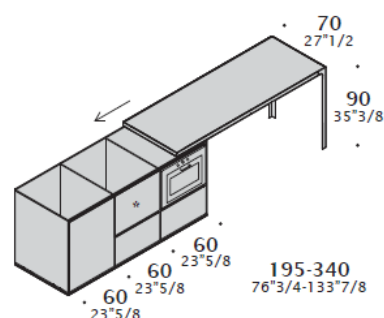

*Dettagli tecnici.*

**DIMENSIONI**

Composizione con ante battenti.

Composizione con cestoni.

Composizione con frigo a cassetto.

**ACCESSORI PER PIANI**

Per le specifiche tecniche degli elettrodomestici, vedere il listino dedicato.

Piano con due fori L30 (11 3/4).  
L 180 (70 7/8)  
P 70 (27 1/2)

Piano cottura a induzione 2 zone

Barbeque

Piano cottura 2 fuochi

Teppanyaki

Piano con un foro L60 (23 5/8).  
L 180 (70 7/8)  
P 70 (27 1/2)