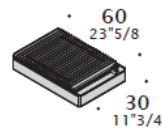

*Set pattumiera per anta battente.*

21 LT

10 + 10 LT

10 + 10 + 16 LT

16 + 21 LT

**DIMENSIONI**

Composizione con ante battenti.

Composizione con cestoni.

**ACCESSORI PER PIANI**

Per le specifiche tecniche degli elettrodomestici, vedere il listino dedicato.

Piano con due fori L30 (11 3/4).  
L 180 (70 7/8)  
P 70 (27 1/2)

Piano cottura a induzione 2 zone

Barbeque