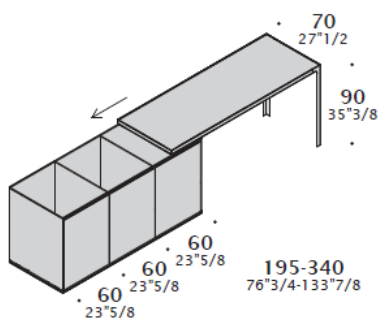

*Set pattumiera per anta battente.*

21 LT

10 + 10 LT

10 + 10 + 16 LT

16 + 21 LT

**DIMENSIONI**

Composizione con ante battenti.

Composizione con cestoni.

**ACCESSORI PER PIANI**

Per le specifiche tecniche degli elettrodomestici, vedere il listino dedicato.

Piano con due fori L30 (11 3/4).  
L 180 (70 7/8)  
P 70 (27 1/2)

Piano cottura a induzione 2 zone

Barbeque